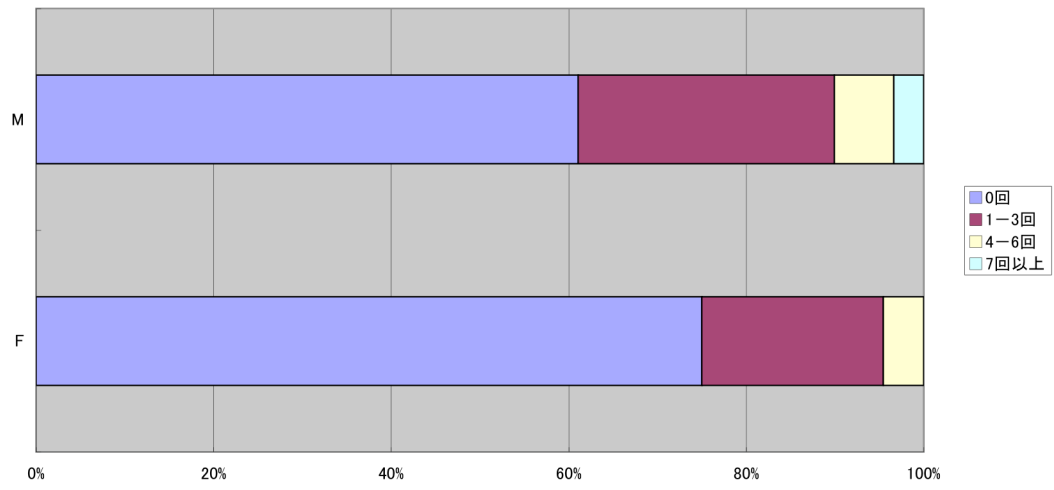

国内学会役員・委員などの回数

	F	M
7回以上		13
4-6回	2	26
1-3回	9	112
0回	33	237