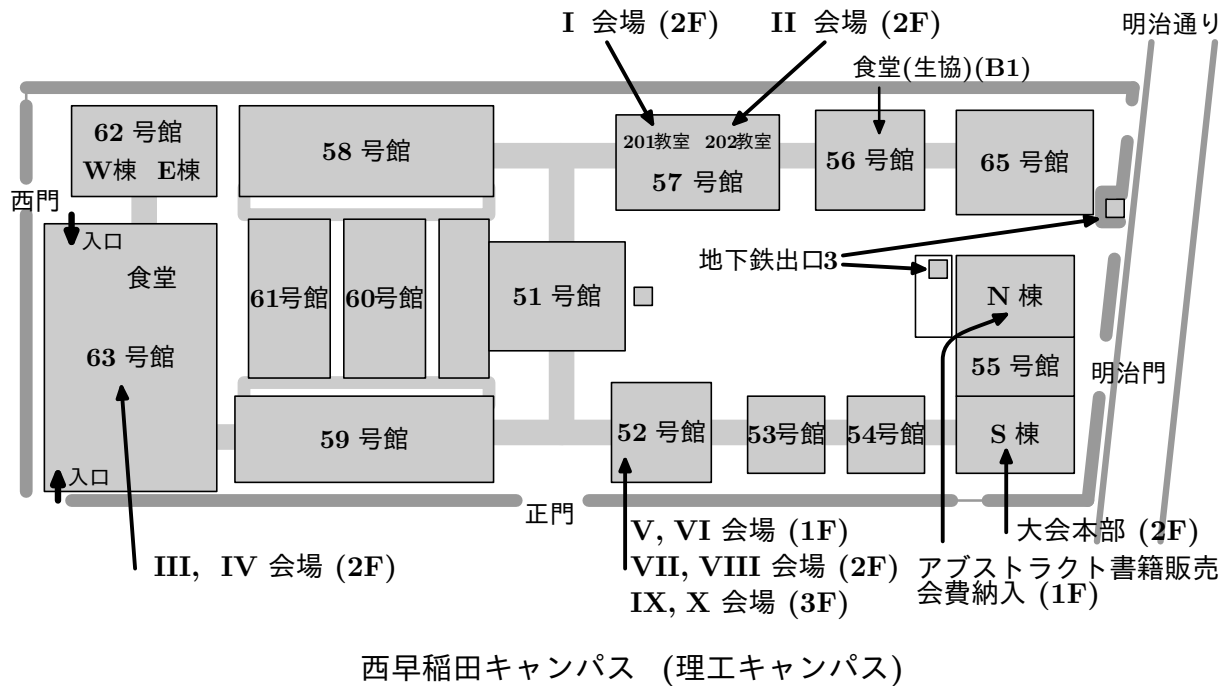

会場案内

総合講演以外は西早稲田キャンパス (理工キャンパス) で行われます。

講演会場	I	会場 57号館 2階 201教室	(代数学, 企画特別講演)
	II	会場 57号館 2階 202教室	(幾何学, 企画特別講演)
	III	会場 63号館 2階 201教室	(函数方程式論, 企画特別講演)
	IV	会場 63号館 2階 202教室	(応用数学, 市民講演会)
	V	会場 52号館 1階 101教室	(無限可積分系)
	VI	会場 52号館 1階 102教室	(数学基礎論および歴史)
	VII	会場 52号館 2階 201教室	(統計数学)
	VIII	会場 52号館 2階 203教室	(トポロジー)
	IX	会場 52号館 3階 301教室	(函数論, 実函数論)
	X	会場 52号館 3階 303教室	(函数解析学)
総合講演会場		14号館 2階 201教室	(早稲田キャンパス, 交通案内図を参照してください)
市民講演会会場		63号館 2階 202教室	

(注) 今回の会場の建物は各階の部屋数がすくなくわかりやすい建物になっておりますので、会場配置図は省略させて頂いております。

その他案内

大会本部	55号館 S 棟 2 階第 3 会議室
アブストラクト販売・会費納入	55号館 N 棟 1 階第 1 会議室
書籍展示販売	55号館 N 棟 1 階大会議室
パネル展示「藤澤利喜太郎 その生涯と業績」	63号館 2 階 05 会議室
休憩室	55号館 S 棟 2 階第 4 会議室 53号館 2 階 204 教室
食堂 (生協)	56号館地下 (3月20日, 21日は休業)
食堂 (馬車道)	63号館 1 階 (3月19日-21日は休業)
懇親会	大隈ガーデンハウス (交通案内図を参照のこと)