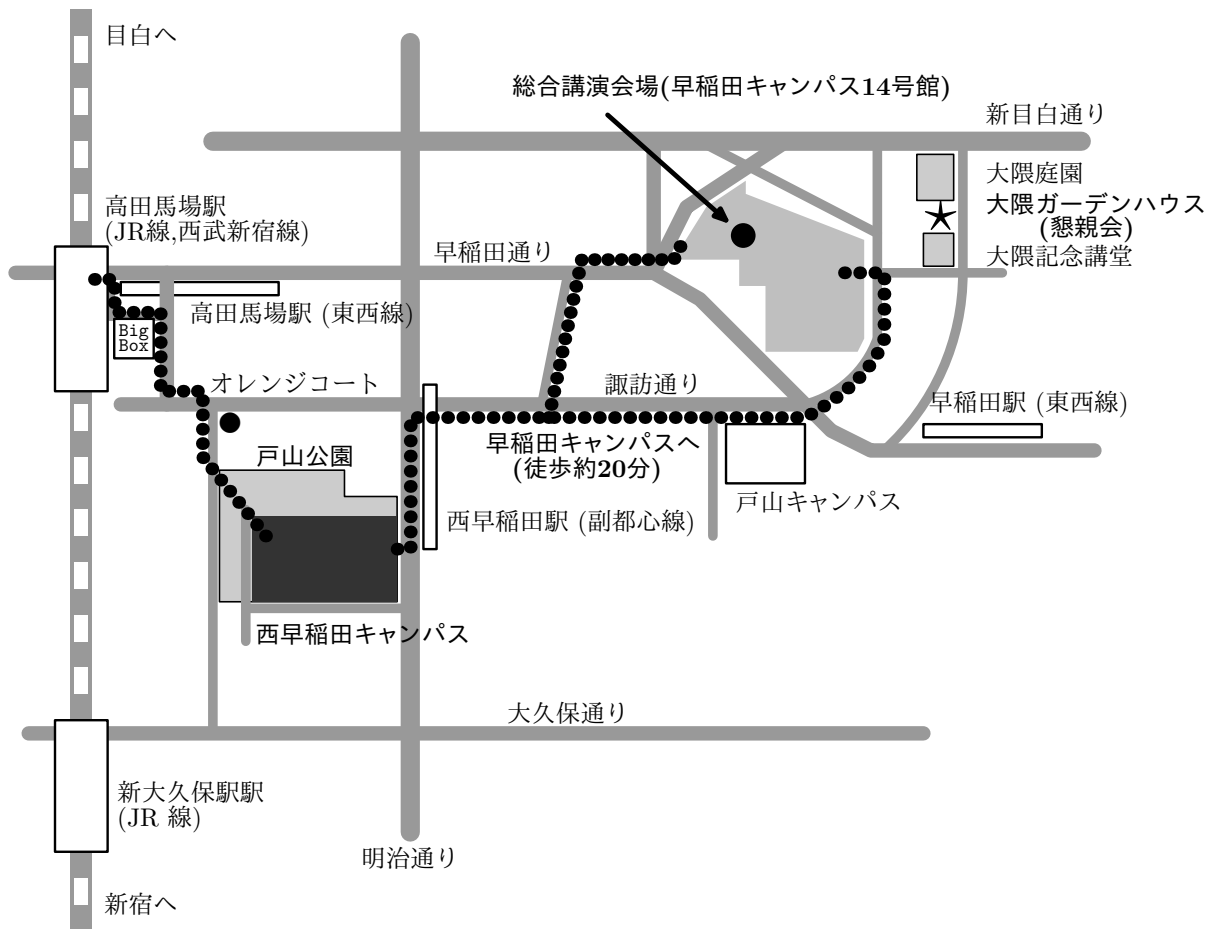

## 交通案内図

### 西早稲田キャンパスへのアクセス

- 西早稲田駅 (地下鉄東京メトロ副都心線, 急行, 通勤急行は停車しません)  
..... 出口3 (早大理工方面口) が西早稲田キャンパスに直結.
- 高田馬場駅 (JR 山手線, 西武新宿線, 地下鉄東京メトロ東西線)  
..... 徒歩 15 分
- 新大久保駅 (JR 山手線)  
..... 徒歩 12 分 (経路がわかりにくいので, ご注意ください)